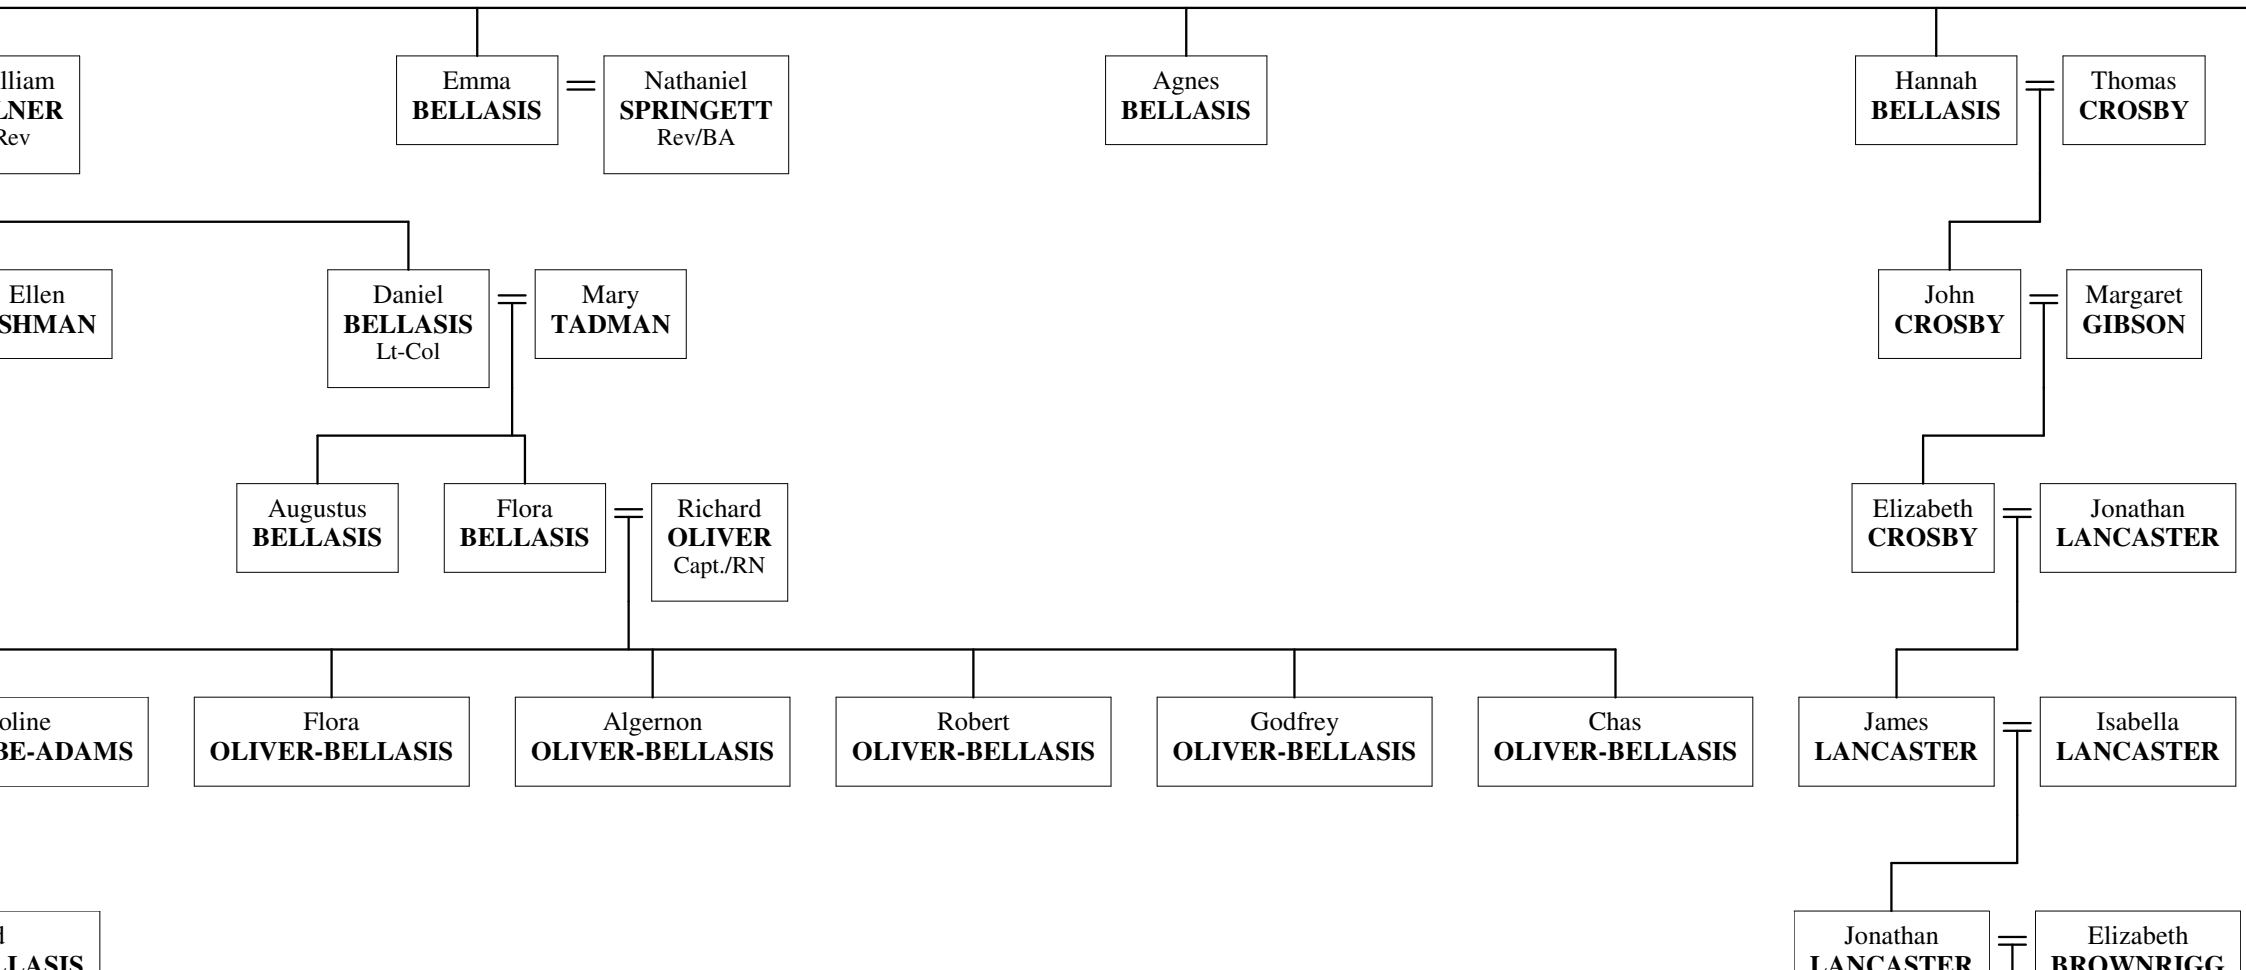

# endants of George BELLASIS

Josiah RAISEBECK

et  
**N**

n  
**TER**

a  
**TER**

th  
**IGG**

ON

Victoria  
**MONTGOMERIE-CHARRINGTON**