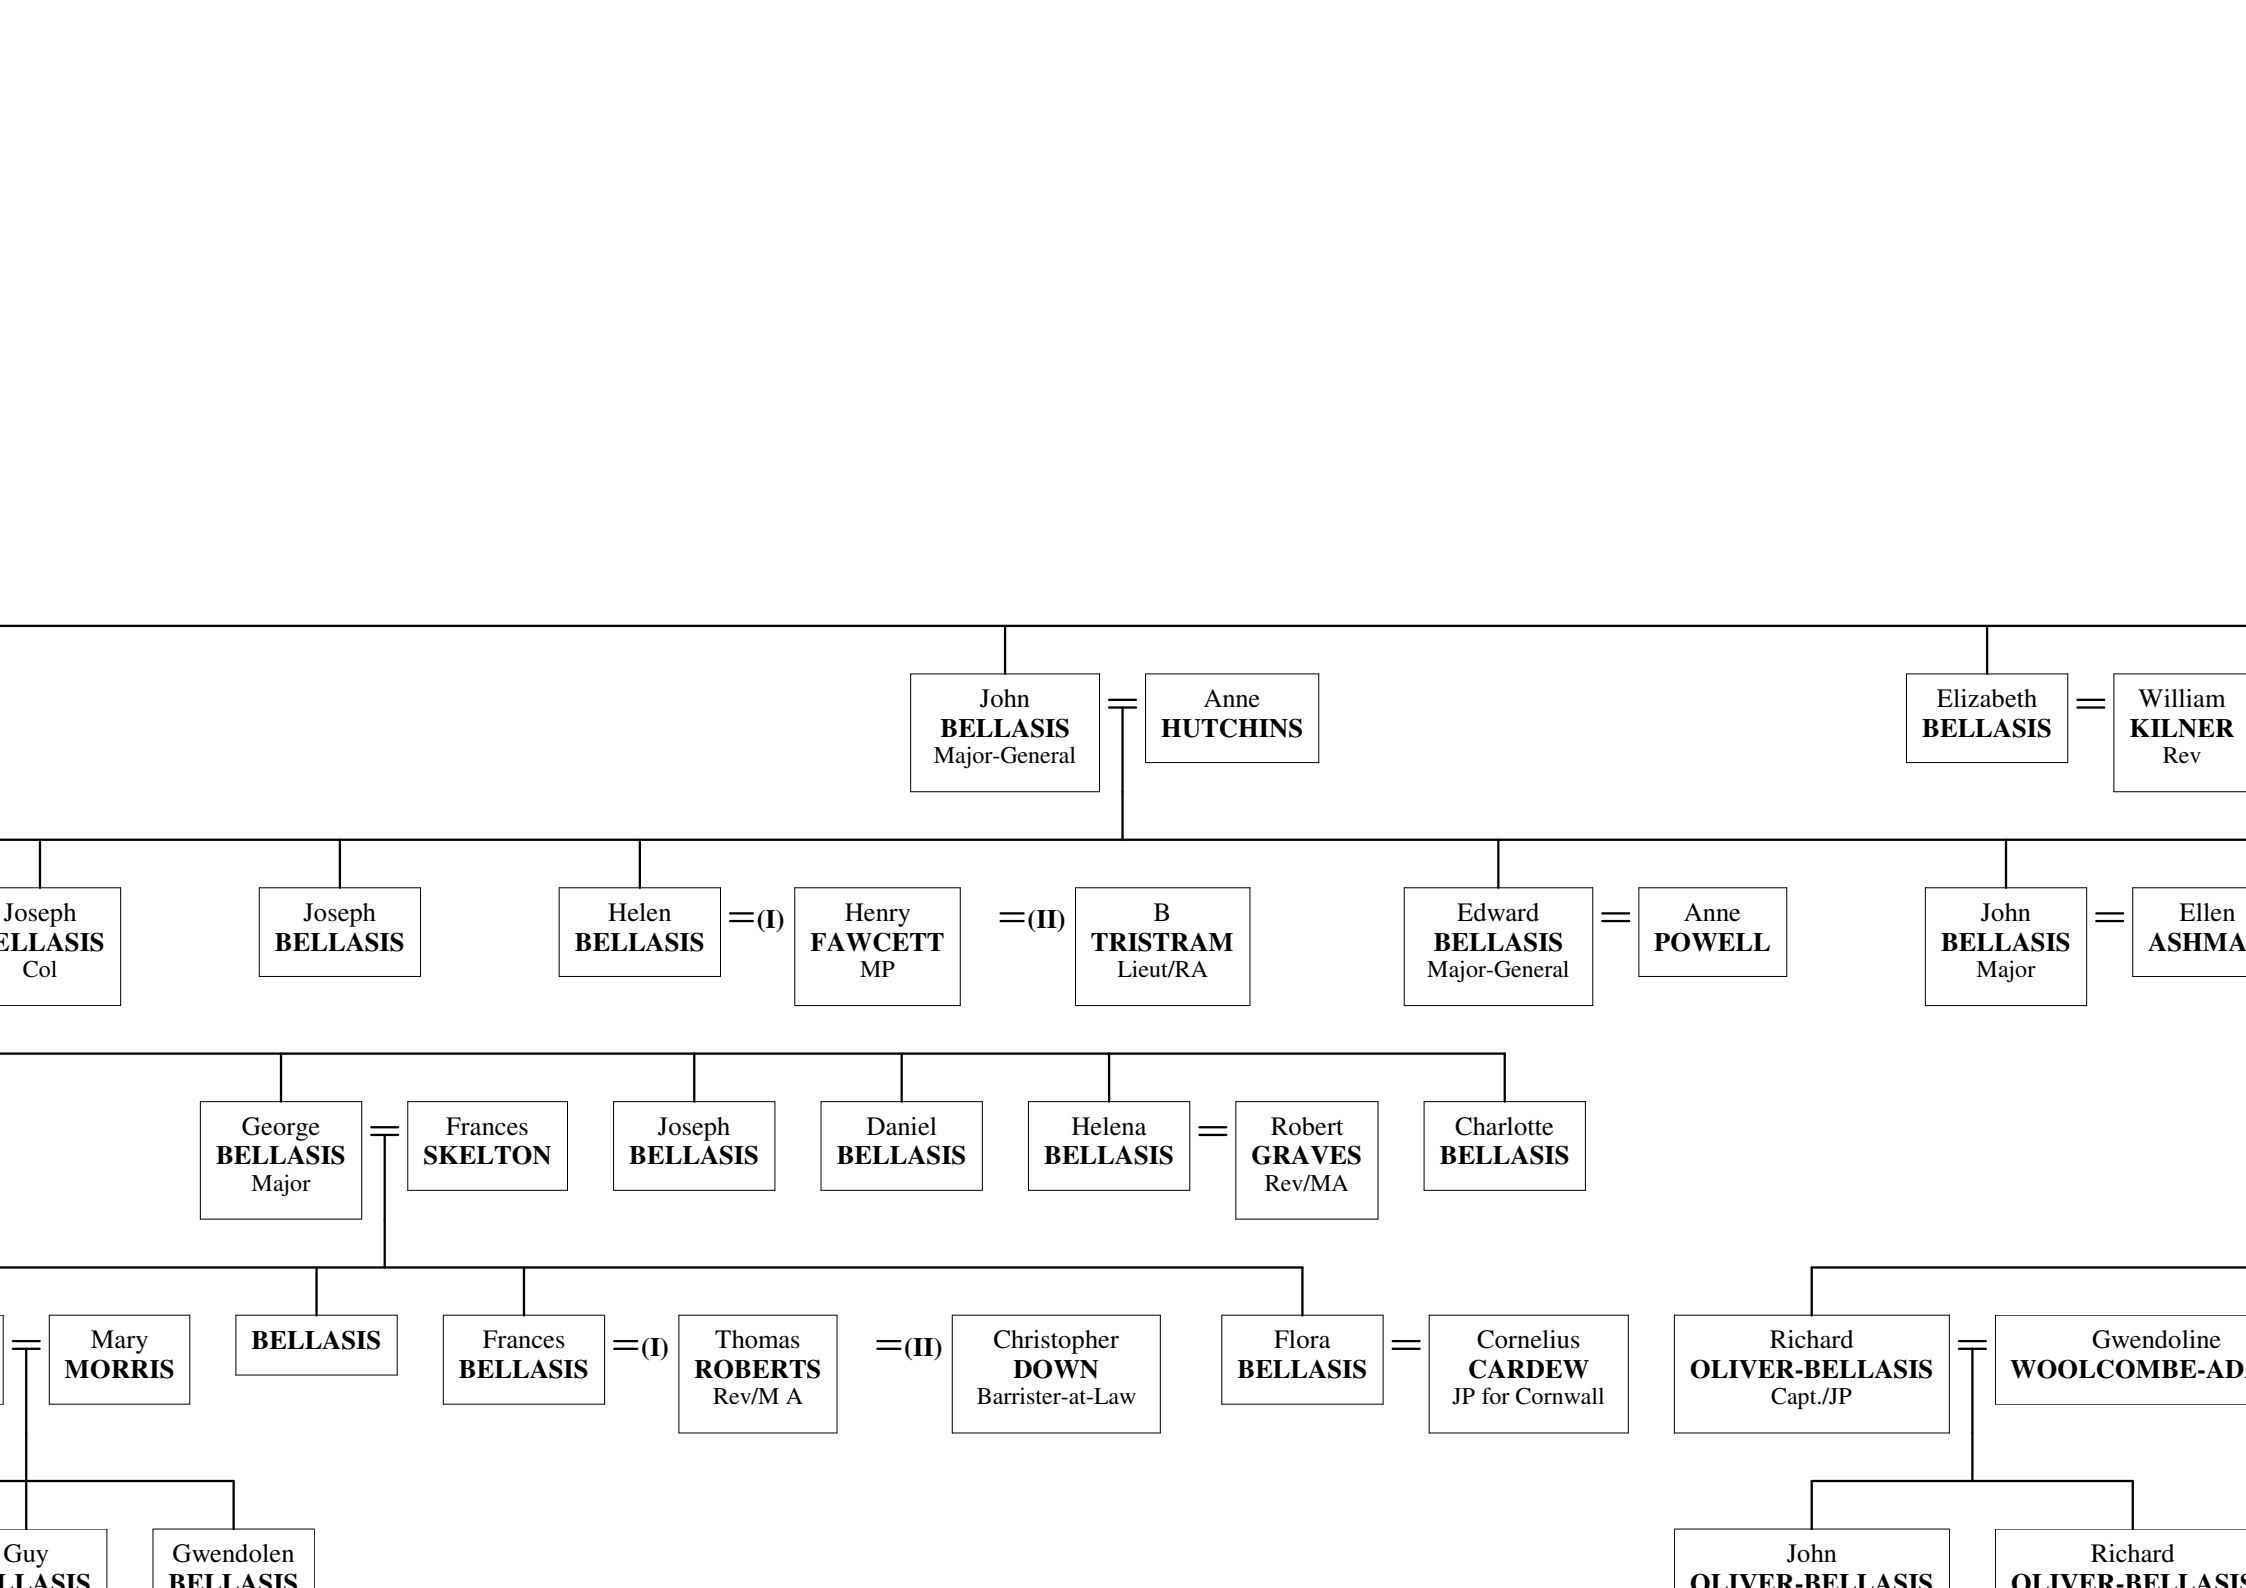

# endants of George BELLASIS

Josiah RAISEBECK

et  
**N**

n  
**TER**

a  
**TER**

th  
**IGG**

ON

Victoria  
**MONTGOMERIE-CHARRINGTON**