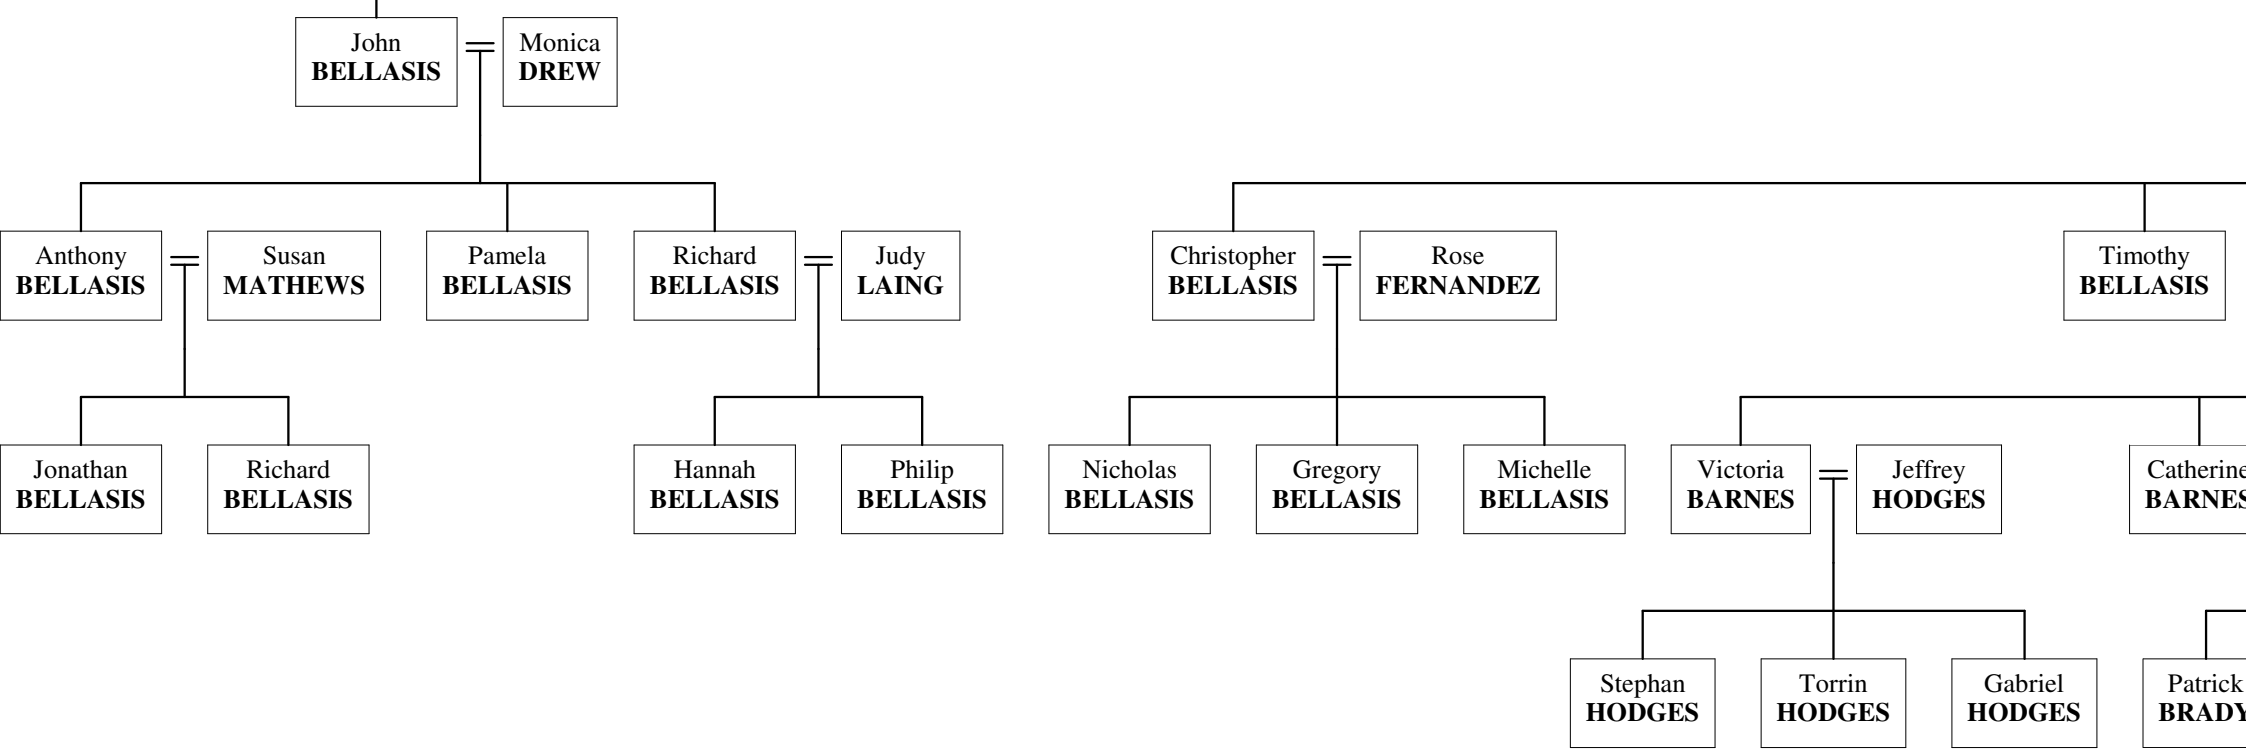

# endants of George BELLASIS

Josiah RAISEBECK

et  
**N**

n  
**TER**

a  
**TER**

th  
**IGG**

ON

Victoria  
**MONTGOMERIE-CHARRINGTON**